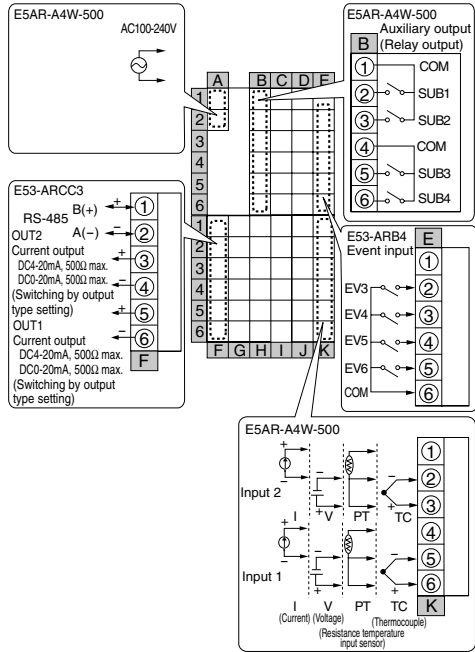

E5AR

Digital Controller

デジタル調節計

Digitaler Regler

Contrôleur numérique

Regolatore digitale

Controlador digital

| | | |
|-----|--------------------------|---------|
| EN | Connection Diagram | P1–P6 |
| JPN | 接続図 | P7–P12 |
| DE | Schaltplan | P13–P18 |
| FR | Schéma de connexion | P19–P24 |
| IT | Diagramma di connessione | P25–P30 |
| ES | Esquema de conexiones | P31–P36 |

Connections (E5AR)

E5AR-Q4B

E5AR-C4B

E5AR-Q43DB-FLK

E5AR-C43DB-FLK

E5AR-Q43B-FLK

E5AR-C43B-FLK

E5AR-QC43DB-FLK

E5AR-Q43DW-FLK (2-input type)

E5AR-C43DW-FLK (2-input type)

E5AR-QQ43DW-FLK (2-input type)

E5AR-PR4DF

E5AR-PRQ43DF-FLK

E5AR-CC43DWW-FLK (4-input type)

E5AR-QQ43DWW-FLK (4-input type)

E5AR-Q4B-DRT

E5AR-C4B-DRT

E5AR-CC4WW-DRT (4-input type)

E5AR-PR4F-DRT

E5AR-QC4B-DRT

E5AR-QQ4W-DRT (2-input type)

E5AR-PRQ4F-DRT

接続(E5AR)

E5AR-Q4B