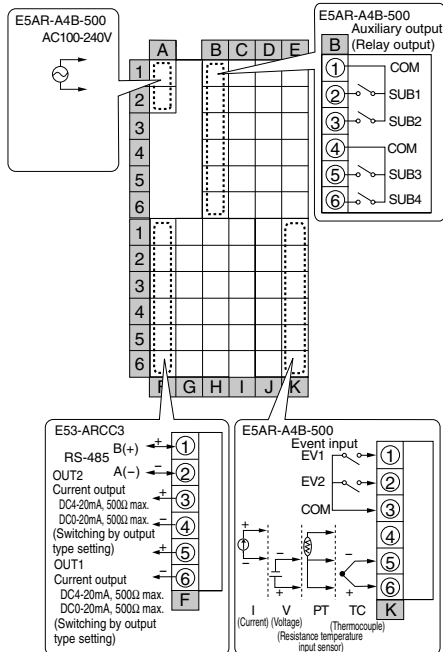

E5AR

Digital Controller

デジタル調節計

Digitaler Regler

Contrôleur numérique

Regolatore digitale

Controlador digital

| | | |
|-----|--------------------------|---------|
| EN | Connection Diagram | P1–P6 |
| JPN | 接続図 | P7–P12 |
| DE | Schaltplan | P13–P18 |
| FR | Schéma de connexion | P19–P24 |
| IT | Diagramma di connessione | P25–P30 |
| ES | Esquema de conexiones | P31–P36 |

Connections (E5AR)

E5AR-Q4B

E5AR-C4B

E5AR-Q43DB-FLK

E5AR-C43DB-FLK

E5AR-Q43B-FLK

E5AR-C43B-FLK

E5AR-QC43DB-FLK

E5AR-Q43DW-FLK (2-input type)

E5AR-C43DW-FLK (2-input type)

E5AR-QQ43DW-FLK (2-input type)

E5AR-PR4DF

E5AR-PRQ43DF-FLK

E5AR-CC43DWW-FLK (4-input type)

E5AR-QQ43DWW-FLK (4-input type)

E5AR-Q4B-DRT

E5AR-C4B-DRT

E5AR-CC4WW-DRT (4-input type)

E5AR-PR4F-DRT

E5AR-QC4B-DRT

E5AR-QQ4W-DRT (2-input type)

E5AR-PRQ4F-DRT

接続(E5AR)

E5AR-Q4B