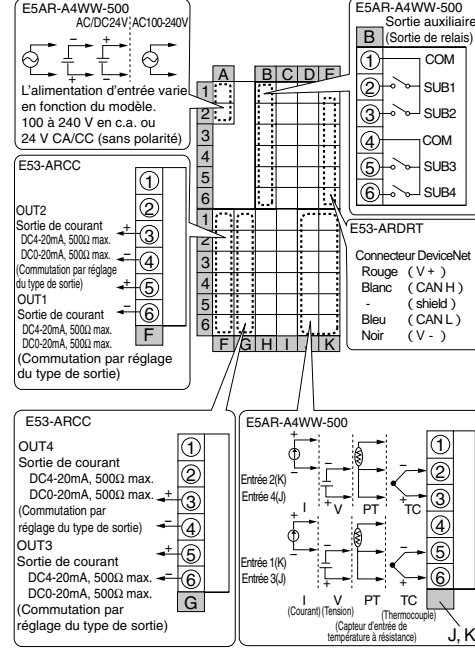

E5AR-QQ4W-DRT (Ausführung mit 2 Eingängen)

E5AR-PRQ4F-DRT

Connexions (E5AR)

E5AR-Q4B

E5AR-C4B

E5AR-Q43DB-FLK

E5AR-C43DB-FLK

E5AR-Q43B-FLK

E5AR-C43B-FLK

E5AR-QC43DB-FLK

E5AR-Q43DW-FLK (Type à 2 entrées)

E5AR-Q4B-DRT

E5AR-C4B-DRT

E5AR-CC4WW-DRT (Type à 4 entrées)

E5AR-PR4F-DRT

E5AR-QC4B-DRT

E5AR-QQ4W-DRT (Type à 2 entrées)

E5AR-PRQ4F-DRT

Collegamenti (E5AR)

E5AR-Q4B

E5AR-C4B

E5AR-Q43DB-FLK

E5AR-C43DB-FLK

E5AR-Q43B-FLK