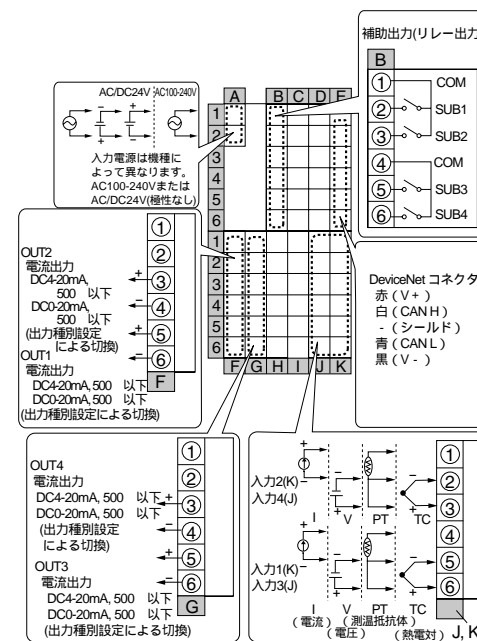

E5AR-C4B-DRT

E5AR-CC4WW-DRT (4-input type)

E5AR-PR4F-DRT

E5AR-QC4B-DRT

E5AR-QQ4W-DRT (2-input type)

E5AR-PRQ4F-DRT

接続(E5AR)

E5AR-Q4B

E5AR-QQ43DW-FLK(2入力タイプ)

E5AR-PR4DF

E5AR-PRQ43DF-FLK

E5AR-CC43DWW-FLK(4入力タイプ)

E5AR-QQ43DWW-FLK(4入力タイプ)

E5AR-Q4B-DRT

E5AR-C4B-DRT

E5AR-CC4WW-DRT(4入カタイプ)

E5AR-PR4F-DRT

E5AR-QC4B-DRT

E5AR-QQ4W-DRT(2入カタイプ)

E5AR-PRQ4F-DRT

Anschlüsse (E5AR)

E5AR-Q4B

E5AR-C4B

E5AR-Q43DB-FLK