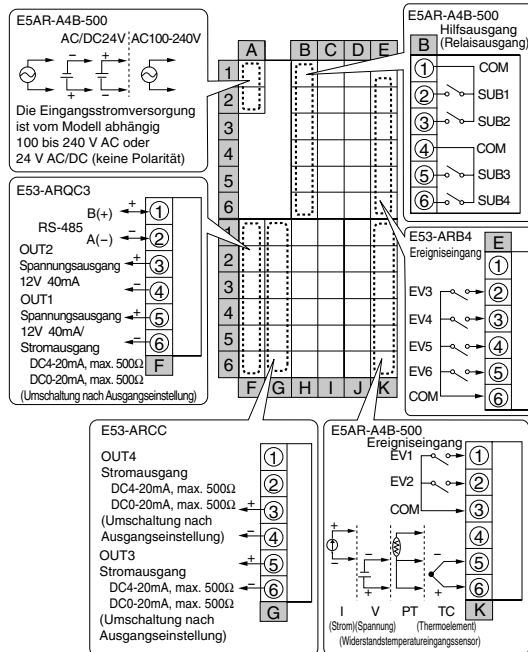

E5AR-PR4F-DRT

E5AR-QC4B-DRT

E5AR-QQ4W-DRT(2入カタイプ)

E5AR-PRQ4F-DRT

Anschlüsse (E5AR)

E5AR-Q4B

E5AR-C4B

E5AR-Q43DB-FLK

E5AR-C43DB-FLK

E5AR-Q43B-FLK

E5AR-C43B-FLK

E5AR-QC43DB-FLK

E5AR-Q43DW-FLK (Ausführung mit 2 Eingängen)

E5AR-C43DW-FLK (Ausführung mit 2 Eingängen)

E5AR-QQ43DW-FLK (Ausführung mit 2 Eingängen)

E5AR-PR4DF

E5AR-PRQ43DF-FLK

E5AR-CC43DWW-FLK (Ausführung mit 4 Eingängen)

E5AR-QQ43DWW-FLK (Ausführung mit 4 Eingängen)

E5AR-Q4B-DRT

E5AR-C4B-DRT

E5AR-CC4WW-DRT (Ausführung mit 4 Eingängen)

E5AR-PR4F-DRT

E5AR-QC4B-DRT