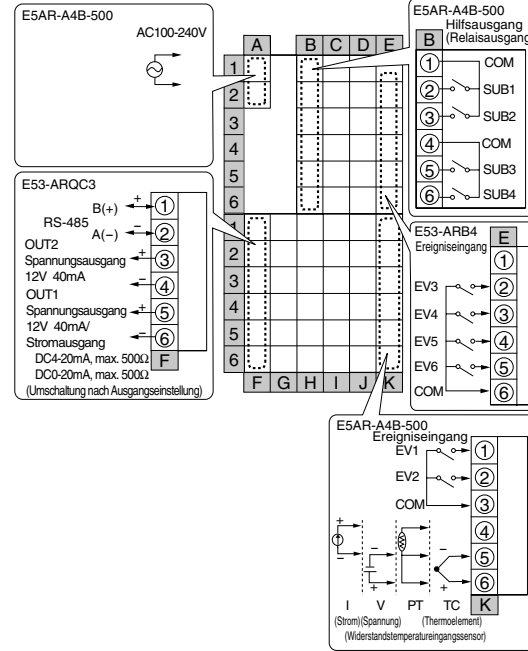

E5AR-PR4F-DRT

E5AR-QC4B-DRT

E5AR-QQ4W-DRT(2入カタイプ)

E5AR-PRQ4F-DRT

Anschlüsse (E5AR)

E5AR-Q4B

E5AR-C4B

E5AR-Q43DB-FLK

E5AR-C43DB-FLK

E5AR-Q43B-FLK

E5AR-C43B-FLK

E5AR-QC43DB-FLK

E5AR-Q43DW-FLK (Ausführung mit 2 Eingängen)

E5AR-C43DW-FLK (Ausführung mit 2 Eingängen)

E5AR-QQ43DW-FLK (Ausführung mit 2 Eingängen)

E5AR-PR4DF

E5AR-PRQ43DF-FLK

E5AR-CC43DWW-FLK (Ausführung mit 4 Eingängen)

E5AR-QQ43DWW-FLK (Ausführung mit 4 Eingängen)

E5AR-Q4B-DRT

E5AR-C4B-DRT

E5AR-CC4WW-DRT (Ausführung mit 4 Eingängen)

E5AR-PR4F-DRT

E5AR-QC4B-DRT