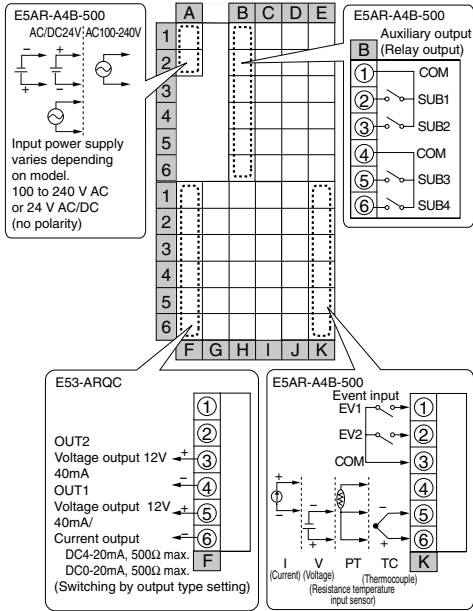

Connections (E5AR)

E5AR-Q4B