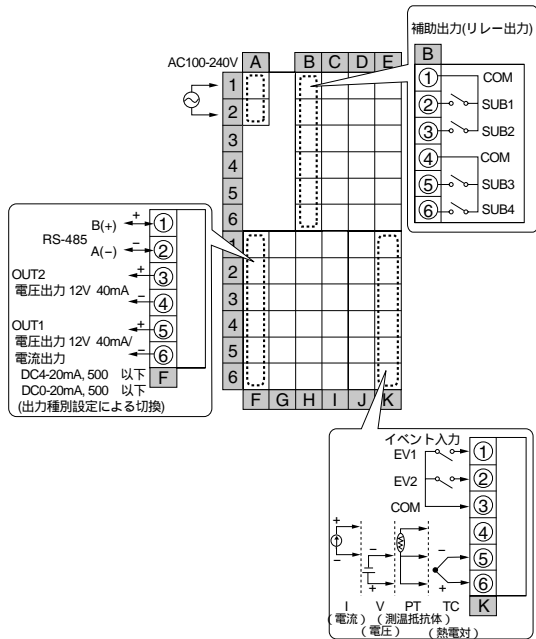

E5AR-C4B-DRT

E5AR-CC4WW-DRT (4-input type)

E5AR-PR4F-DRT

E5AR-QC4B-DRT

E5AR-QQ4W-DRT (2-input type)

E5AR-PRQ4F-DRT

接続(E5AR)

E5AR-Q4B

E5AR-C4B

E5AR-Q43DB-FLK

E5AR-C43DB-FLK

E5AR-Q43B-FLK

E5AR-C43B-FLK

E5AR-QC43DB-FLK

E5AR-Q43DW-FLK(2入力タイプ)

E5AR-C43DW-FLK(2入力タイプ)