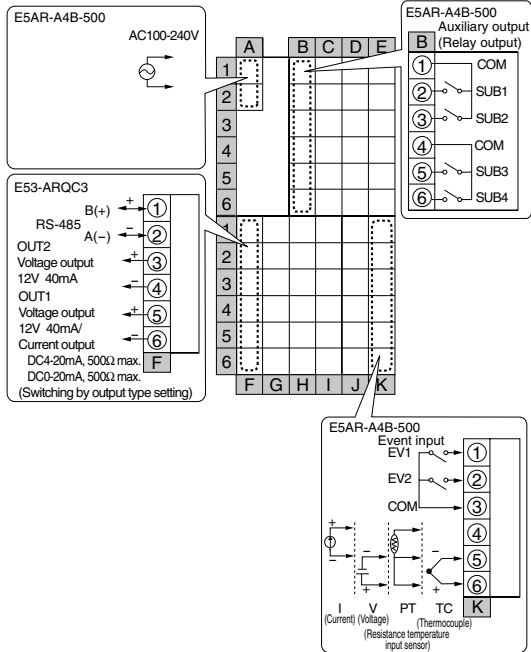

E5AR

Digital Controller

デジタル調節計

Digitaler Regler

Contrôleur numérique

Regolatore digitale

Controlador digital

| | | |
|-----|--------------------------|---------|
| EN | Connection Diagram | P1–P6 |
| JPN | 接続図 | P7–P12 |
| DE | Schaltplan | P13–P18 |
| FR | Schéma de connexion | P19–P24 |
| IT | Diagramma di connessione | P25–P30 |
| ES | Esquema de conexiones | P31–P36 |

Connections (E5AR)

E5AR-Q4B

E5AR-C4B

E5AR-Q43DB-FLK

E5AR-C43DB-FLK

E5AR-Q43B-FLK

E5AR-C43B-FLK

E5AR-QC43DB-FLK

E5AR-Q43DW-FLK (2-input type)

E5AR-C43DW-FLK (2-input type)

E5AR-QQ43DW-FLK (2-input type)

E5AR-PR4DF

E5AR-PRQ43DF-FLK

E5AR-CC43DWW-FLK (4-input type)

E5AR-QQ43DWW-FLK (4-input type)

E5AR-Q4B-DRT

E5AR-C4B-DRT

E5AR-CC4WW-DRT (4-input type)

E5AR-PR4F-DRT

E5AR-QC4B-DRT

E5AR-QQ4W-DRT (2-input type)

E5AR-PRQ4F-DRT

接続(E5AR)

E5AR-Q4B