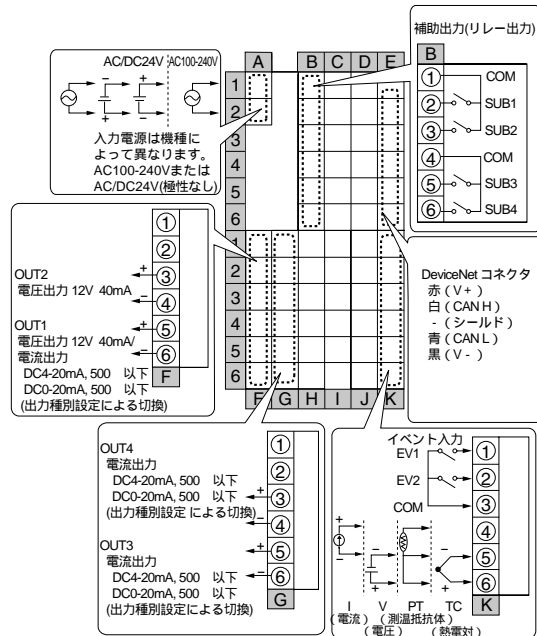

E5AR-QQ43DW-FLK(2入力タイプ)

E5AR-PR4DF

E5AR-PRQ43DF-FLK

E5AR-CC43DWW-FLK(4入力タイプ)

E5AR-QQ43DWW-FLK(4入力タイプ)

E5AR-Q4B-DRT

E5AR-C4B-DRT

E5AR-CC4WW-DRT(4入カタイプ)

E5AR-PR4F-DRT

E5AR-QC4B-DRT

E5AR-QQ4W-DRT(2入カタイプ)

E5AR-PRQ4F-DRT

Anschlüsse (E5AR)

E5AR-Q4B

E5AR-C4B

E5AR-Q43DB-FLK