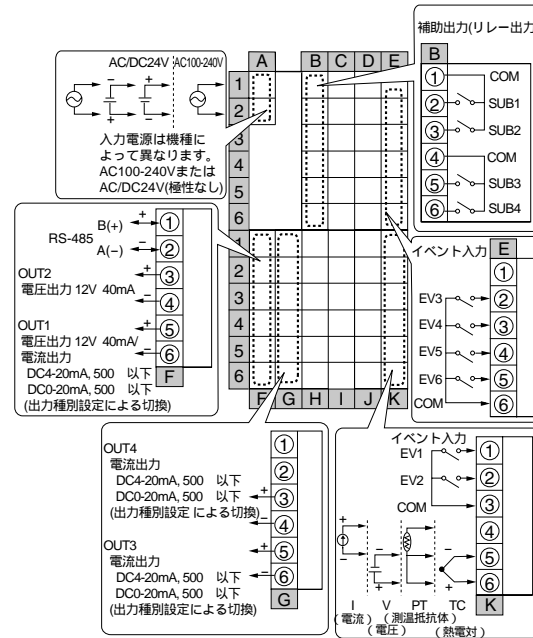

E5AR-C4B-DRT

E5AR-CC4WW-DRT (4-input type)

E5AR-PR4F-DRT

E5AR-QC4B-DRT

E5AR-QQ4W-DRT (2-input type)

E5AR-PRQ4F-DRT

接続(E5AR)

E5AR-Q4B

E5AR-C4B

E5AR-Q43DB-FLK

E5AR-C43DB-FLK

E5AR-Q43B-FLK

E5AR-C43B-FLK

E5AR-QC43DB-FLK

E5AR-Q43DW-FLK(2入力タイプ)

E5AR-C43DW-FLK(2入力タイプ)