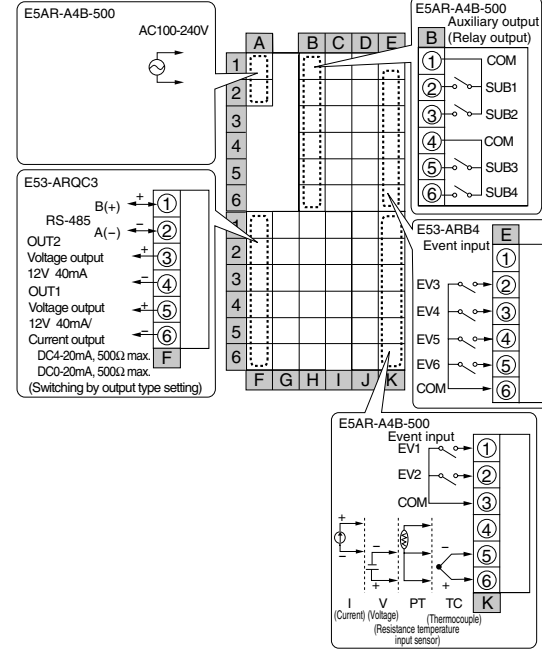

E5AR

Digital Controller

デジタル調節計

Digitaler Regler

Contrôleur numérique

Regolatore digitale

Controlador digital

| | | |
|-----|--------------------------|---------|
| EN | Connection Diagram | P1–P6 |
| JPN | 接続図 | P7–P12 |
| DE | Schaltplan | P13–P18 |
| FR | Schéma de connexion | P19–P24 |
| IT | Diagramma di connessione | P25–P30 |
| ES | Esquema de conexiones | P31–P36 |

Connections (E5AR)

E5AR-Q4B

E5AR-C4B

E5AR-Q43DB-FLK

E5AR-C43DB-FLK

E5AR-Q43B-FLK

E5AR-C43B-FLK

E5AR-QC43DB-FLK

E5AR-Q43DW-FLK (2-input type)

E5AR-C43DW-FLK (2-input type)

E5AR-QQ43DW-FLK (2-input type)

E5AR-PR4DF

E5AR-PRQ43DF-FLK

E5AR-CC43DWW-FLK (4-input type)

E5AR-QQ43DWW-FLK (4-input type)

E5AR-Q4B-DRT

E5AR-C4B-DRT

E5AR-CC4WW-DRT (4-input type)

E5AR-PR4F-DRT

E5AR-QC4B-DRT

E5AR-QQ4W-DRT (2-input type)

E5AR-PRQ4F-DRT

接続(E5AR)

E5AR-Q4B