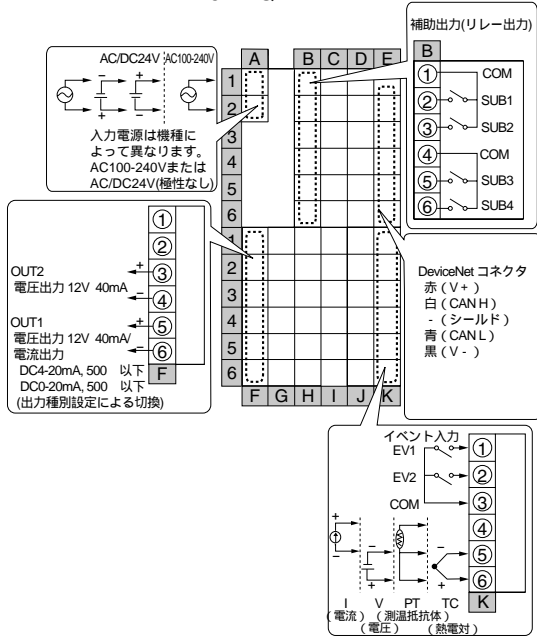

E5AR-QQ43DW-FLK(2入力タイプ)

E5AR-PR4DF

E5AR-PRQ43DF-FLK

E5AR-CC43DWW-FLK(4入力タイプ)

E5AR-QQ43DWW-FLK(4入力タイプ)

E5AR-Q4B-DRT

E5AR-C4B-DRT

E5AR-CC4WW-DRT(4入カタイプ)

E5AR-PR4F-DRT

E5AR-QC4B-DRT

E5AR-QQ4W-DRT(2入カタイプ)

E5AR-PRQ4F-DRT

Anschlüsse (E5AR)

E5AR-Q4B

E5AR-C4B

E5AR-Q43DB-FLK