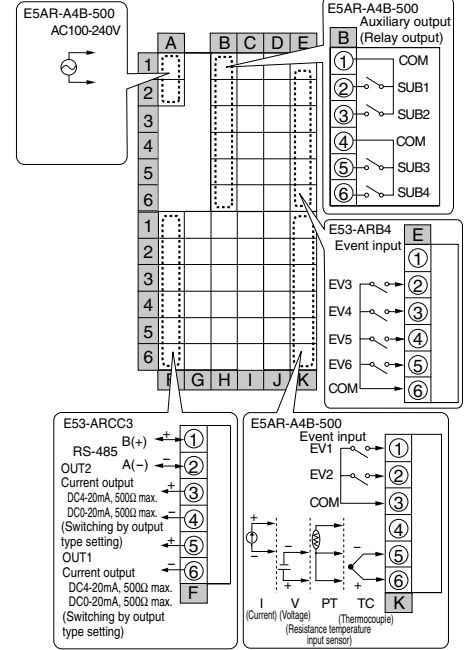

E5AR

Digital Controller

デジタル調節計

Digitaler Regler

Contrôleur numérique

Regolatore digitale

Controlador digital

| | | |
|-----|--------------------------|---------|
| EN | Connection Diagram | P1–P6 |
| JPN | 接続図 | P7–P12 |
| DE | Schaltplan | P13–P18 |
| FR | Schéma de connexion | P19–P24 |
| IT | Diagramma di connessione | P25–P30 |
| ES | Esquema de conexiones | P31–P36 |

Connections (E5AR)

E5AR-Q4B

E5AR-C4B

E5AR-Q43DB-FLK

E5AR-C43DB-FLK

E5AR-Q43B-FLK

E5AR-C43B-FLK

E5AR-QC43DB-FLK

E5AR-Q43DW-FLK (2-input type)

E5AR-C43DW-FLK (2-input type)

E5AR-QQ43DW-FLK (2-input type)

E5AR-PR4DF

E5AR-PRQ43DF-FLK

E5AR-CC43DWW-FLK (4-input type)

E5AR-QQ43DWW-FLK (4-input type)

E5AR-Q4B-DRT

E5AR-C4B-DRT

E5AR-CC4WW-DRT (4-input type)

E5AR-PR4F-DRT

E5AR-QC4B-DRT

E5AR-QQ4W-DRT (2-input type)

E5AR-PRQ4F-DRT

接続(E5AR)

E5AR-Q4B