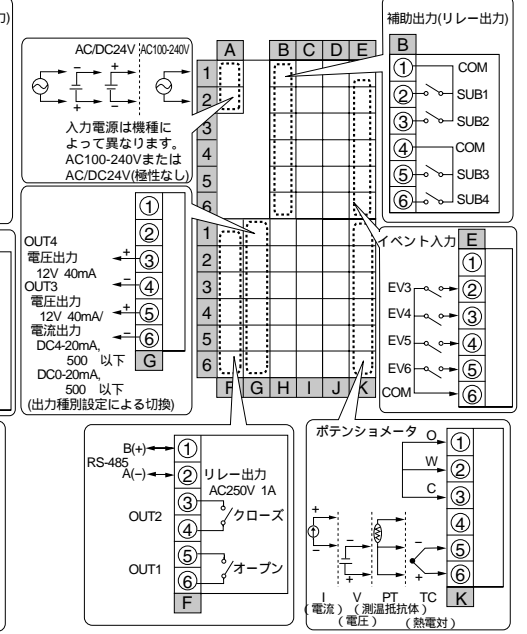

E5AR-PRQ43DF-FLK