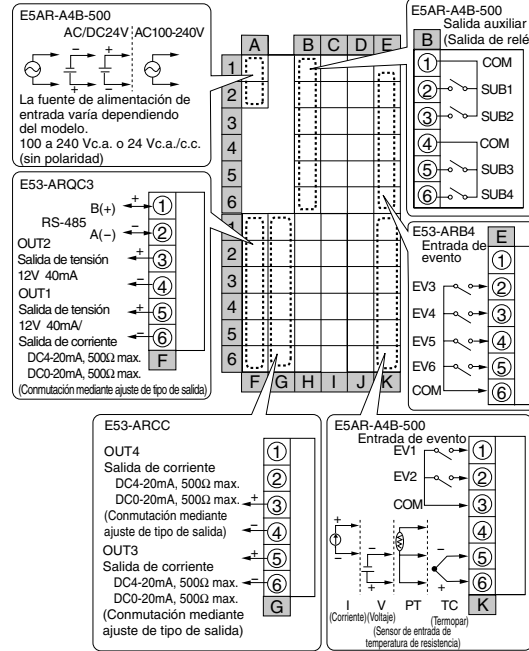

E5AR-QQ43DWW-FLK (Tipo a 4 ingressi)

E5AR-Q4B-DRT

E5AR-C4B-DRT

E5AR-CC4WW-DRT (Tipo a 4 ingressi)

E5AR-PR4F-DRT

E5AR-QC4B-DRT

E5AR-QQ4W-DRT (Tipo a 2 ingressi)

E5AR-PRQ4F-DRT

Conexiones (E5AR)

E5AR-Q4B

E5AR-C4B

E5AR-Q43DB-FLK

E5AR-C43DB-FLK

E5AR-Q43B-FLK

E5AR-C43B-FLK

E5AR-QC43DB-FLK

E5AR-Q43DW-FLK (tipo 2 entradas)

E5AR-C43DW-FLK (tipo 2 entradas)

E5AR-QQ43DW-FLK (tipo 2 entradas)

E5AR-PR4DF

E5AR-PRQ43DF-FLK

E5AR-CC43DWW-FLK (tipo 4 entradas)

E5AR-QQ43DWW-FLK (tipo 4 entradas)