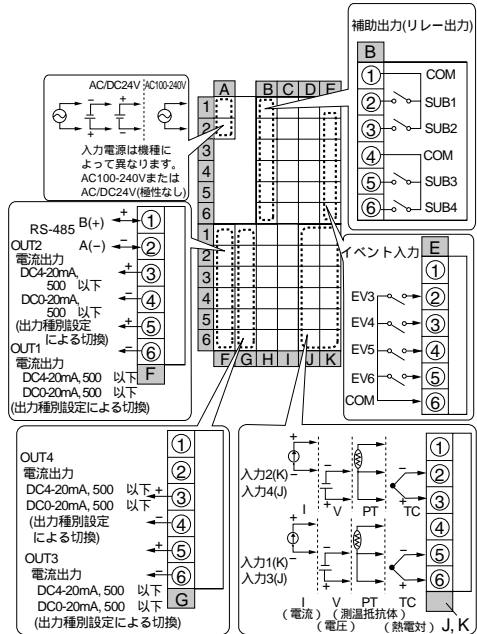

E5AR-C4B-DRT

E5AR-CC4WW-DRT (4-input type)

E5AR-PR4F-DRT

E5AR-QC4B-DRT

E5AR-QQ4W-DRT (2-input type)

E5AR-PRQ4F-DRT

接続(E5AR)

E5AR-Q4B

E5AR-QQ43DW-FLK(2入力タイプ)

E5AR-PR4DF

E5AR-PRQ43DF-FLK

E5AR-CC43DWW-FLK(4入力タイプ)

E5AR-QQ43DWW-FLK(4入力タイプ)

E5AR-Q4B-DRT

E5AR-C4B-DRT

E5AR-CC4WW-DRT(4入カタイプ)

E5AR-PR4F-DRT

E5AR-QC4B-DRT

E5AR-QQ4W-DRT(2入カタイプ)

E5AR-PRQ4F-DRT

Anschlüsse (E5AR)

E5AR-Q4B

E5AR-C4B

E5AR-Q43DB-FLK