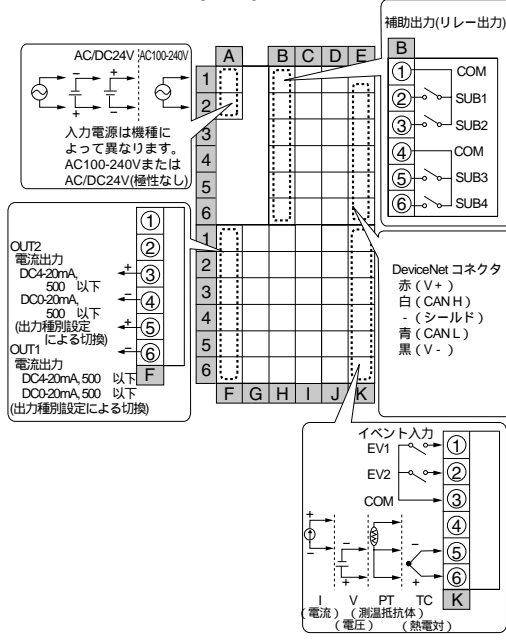

E5AR-QQ43DW-FLK(2入力タイプ)

E5AR-PR4DF

E5AR-PRQ43DF-FLK

E5AR-CC43DWW-FLK(4入力タイプ)

E5AR-QQ43DWW-FLK(4入力タイプ)

E5AR-Q4B-DRT

E5AR-C4B-DRT

E5AR-CC4WW-DRT(4入カタイプ)

E5AR-PR4F-DRT

E5AR-QC4B-DRT

E5AR-QQ4W-DRT(2入カタイプ)

E5AR-PRQ4F-DRT

Anschlüsse (E5AR)

E5AR-Q4B

E5AR-C4B

E5AR-Q43DB-FLK