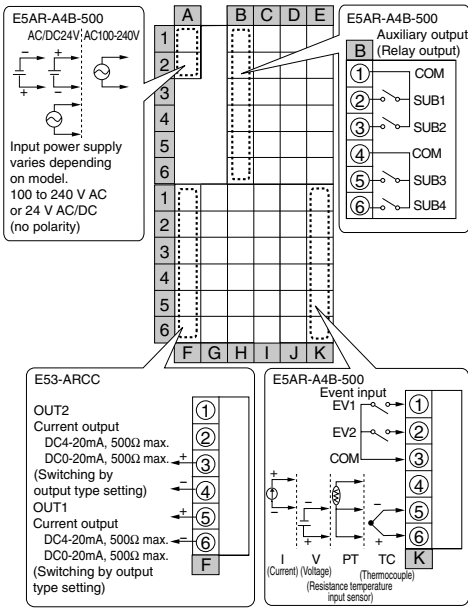

Connections (E5AR)

E5AR-C4B